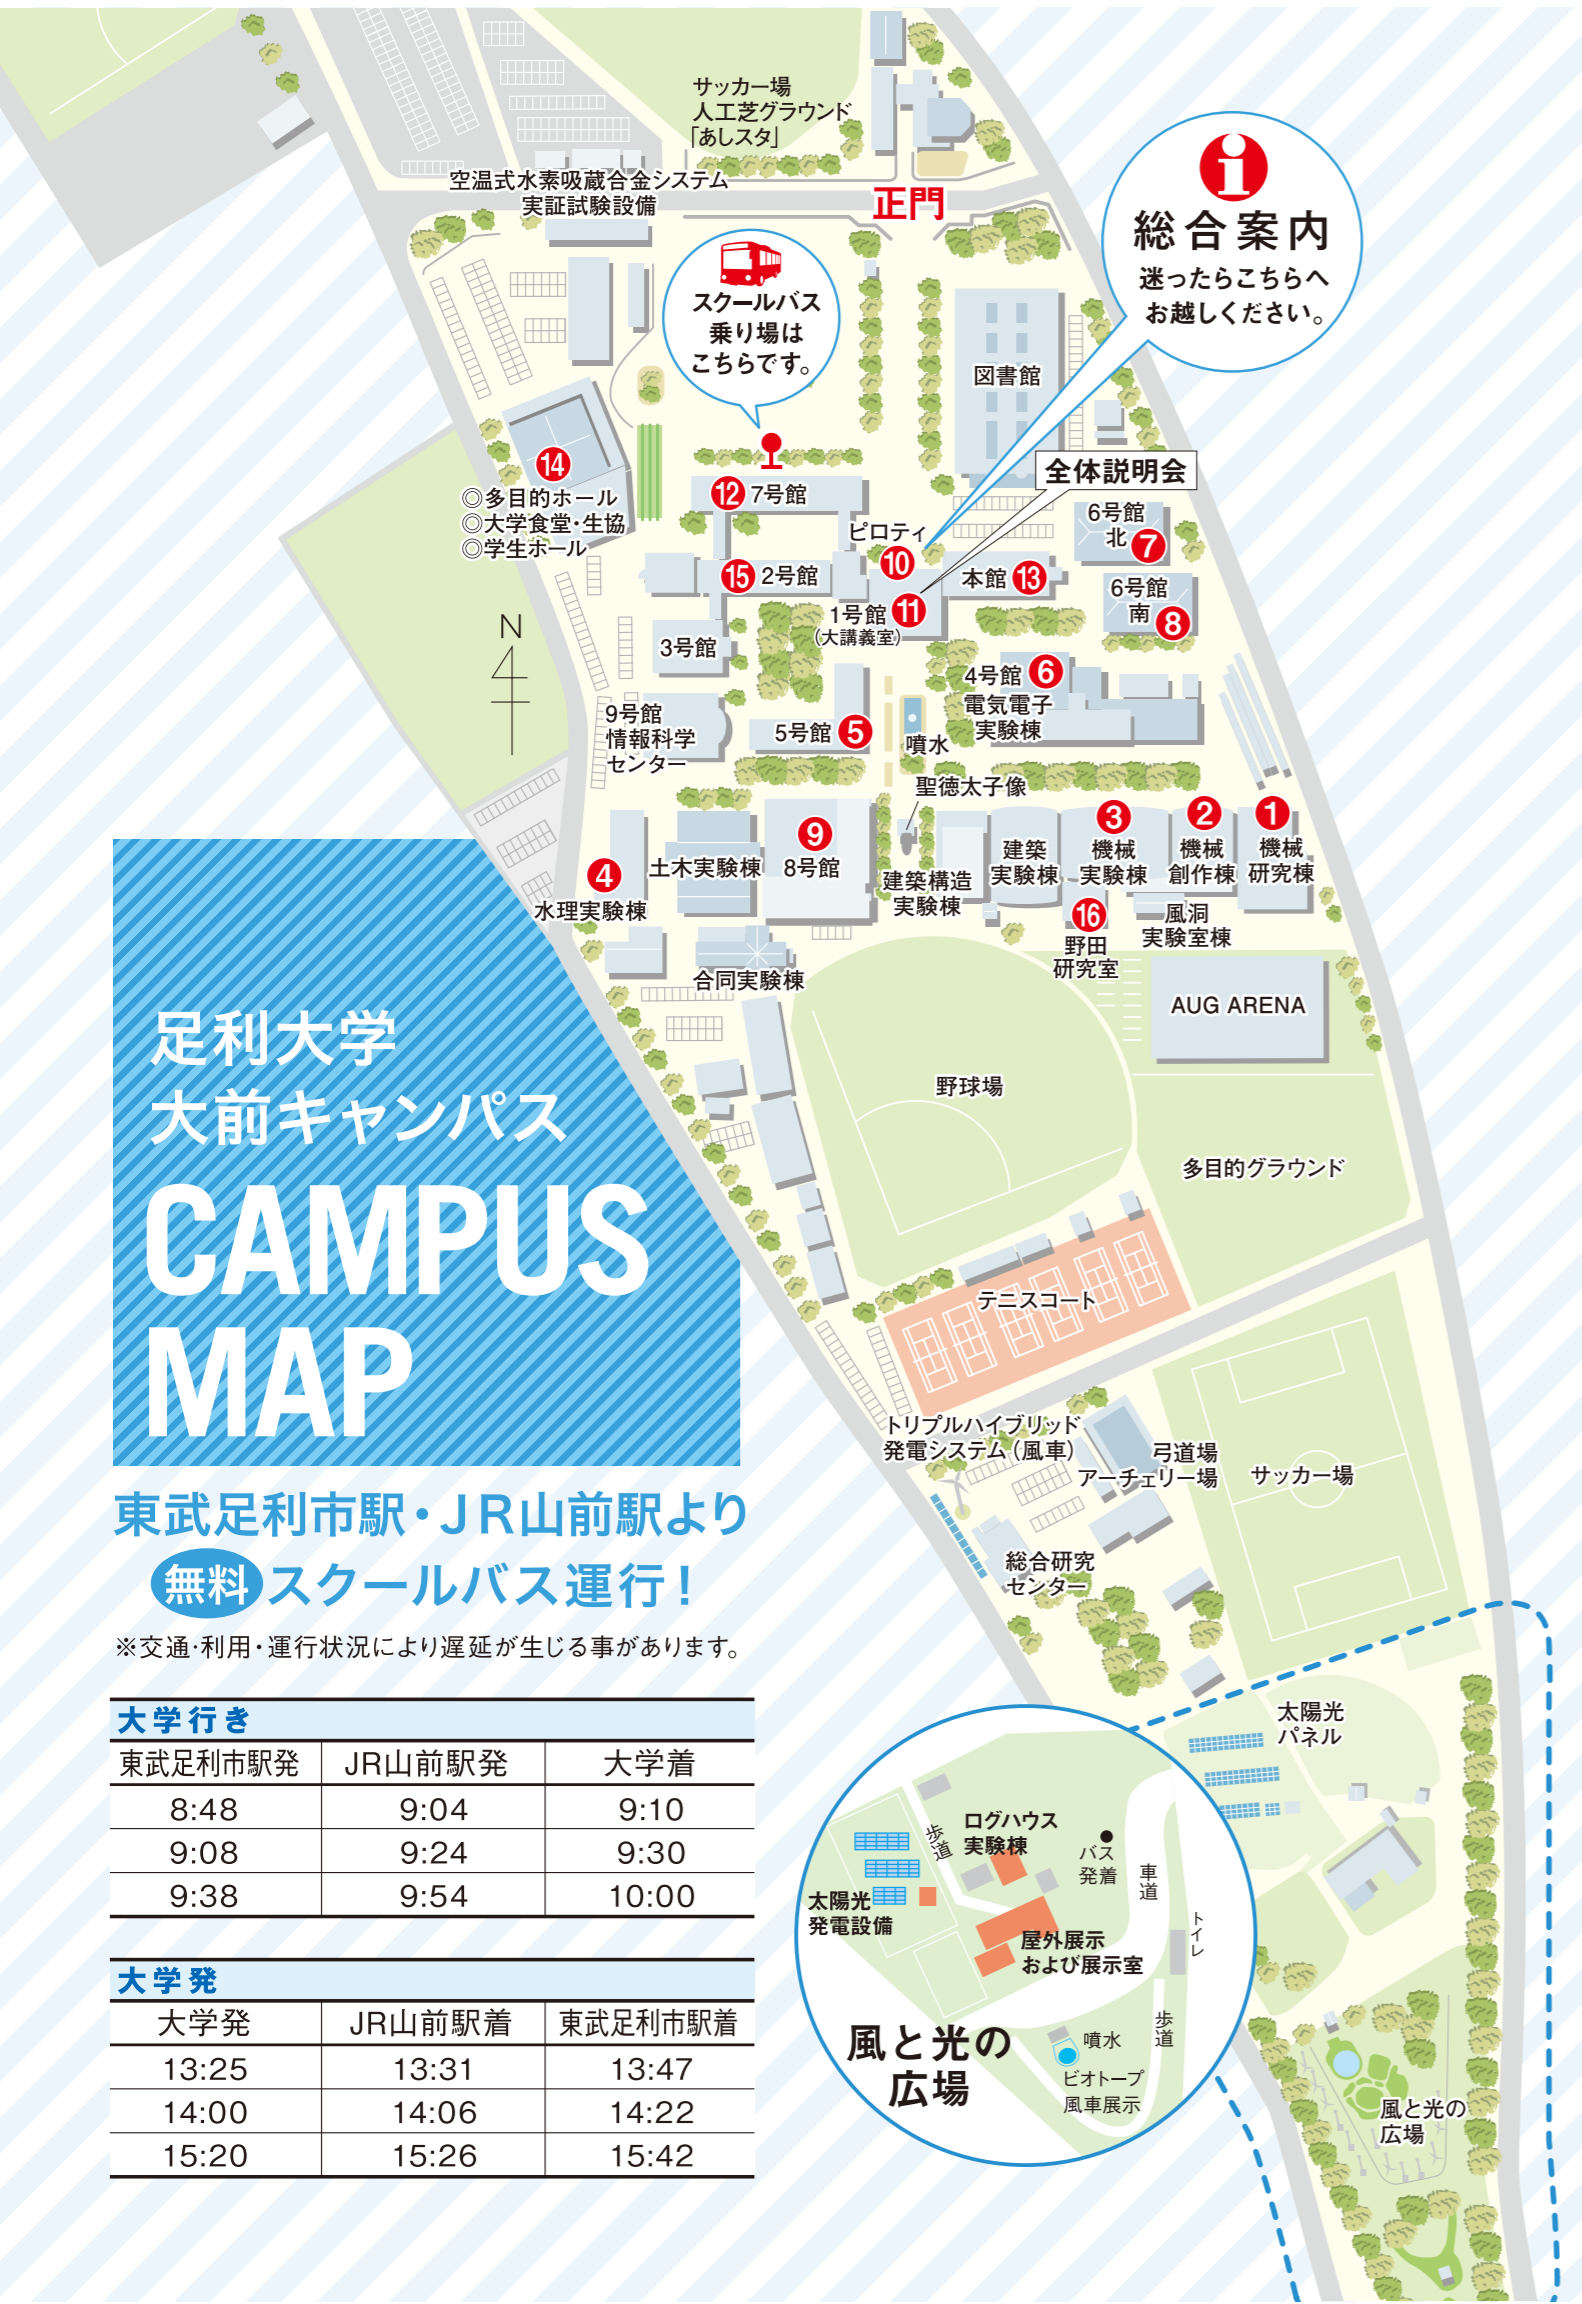

OPEN CAMPUS 2023

工学部

夏のオープン キャンパス

7.9日 7.29日 8.6日

10:00 ▶ 15:00 大前キャンパスにて開催

14 学生協力企画
手作りトロッコに乗ってみよう!

場所：学生ホール

2023年4月24日放送のTBS「アイ・アム・冒険少年」で
機械工学コース4年生の来栖さんが
トロッコ作りに協力しました。
実際にトロッコを体験しよう!

足利大学 大前キャンパス CAMPUS MAP

東武足利市駅・JR山前駅より

無料 スクールバス運行!

※交通・利用・運行状況により遅延が生じる事があります。

大学行き		
東武足利市駅発	JR山前駅発	大学着
8:48	9:04	9:10
9:08	9:24	9:30
9:38	9:54	10:00

大学発		
大学発	JR山前駅着	東武足利市駅着
13:25	13:31	13:47
14:00	14:06	14:22
15:20	15:26	15:42

総合案内
迷ったらこちらへ
お越しください。

スクールバス
乗り場は
こちらです。

全体説明会

風と光の
広場

AUG 足利大学 工学部

切り取って学生食堂にてお楽しみください。
ランチ券
無料