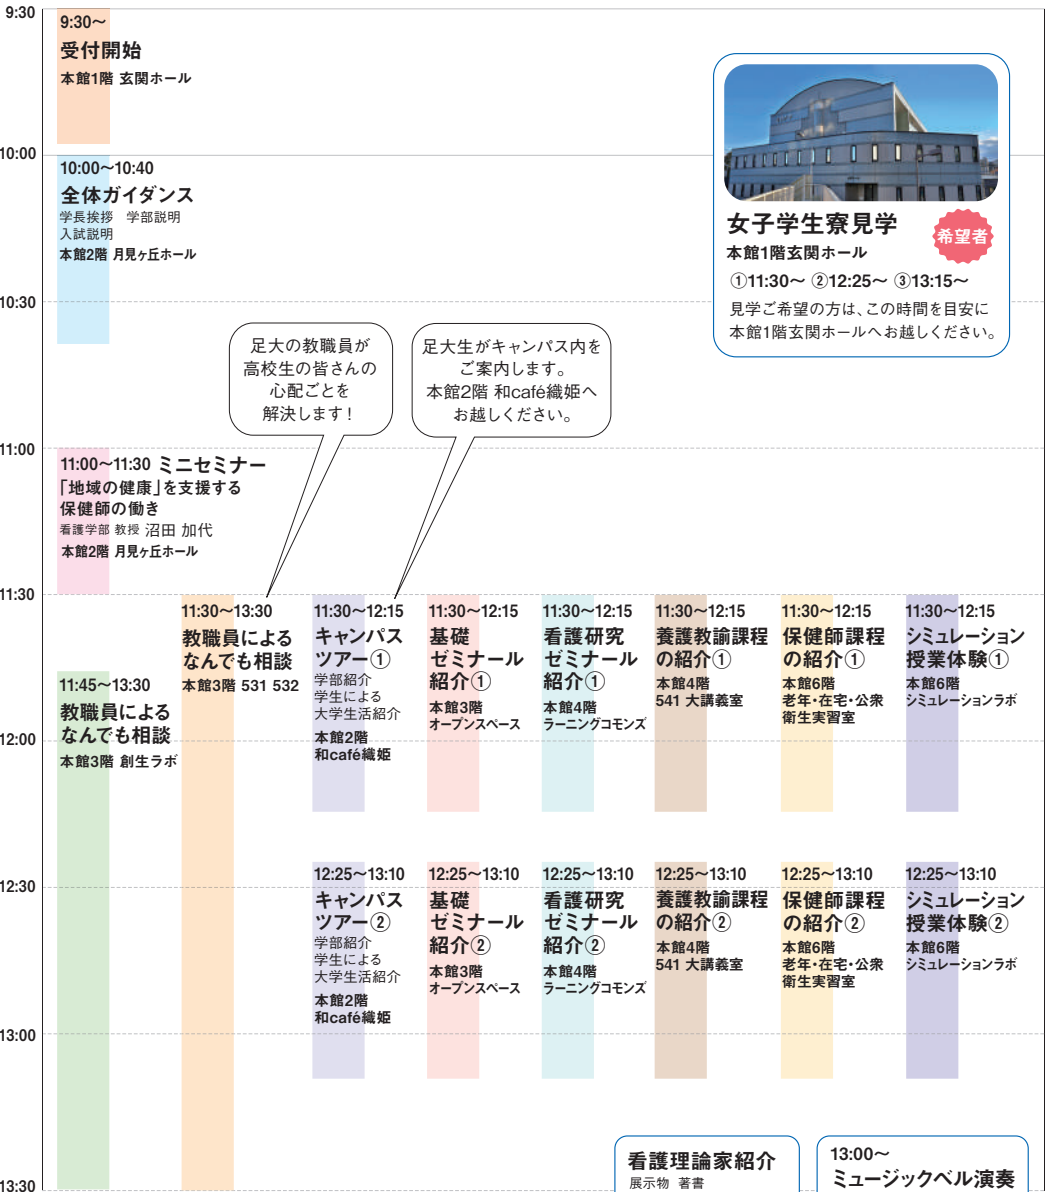

* イベントタイムスケジュール *

女子学生寮見学
 本館1階玄関ホール
 ①11:30~ ②12:25~ ③13:15~
 見学ご希望の方は、この時間を目安に
 本館1階玄関ホールへお越しください。

希望者

自由見学可能です。※実施内容は、変更になる場合がございます。ご了承ください。

看護理論家紹介
 展示物 著書
 本館3階 オープンスペース

13:00~
ミュージックベル演奏
 本館1階 玄関ホール