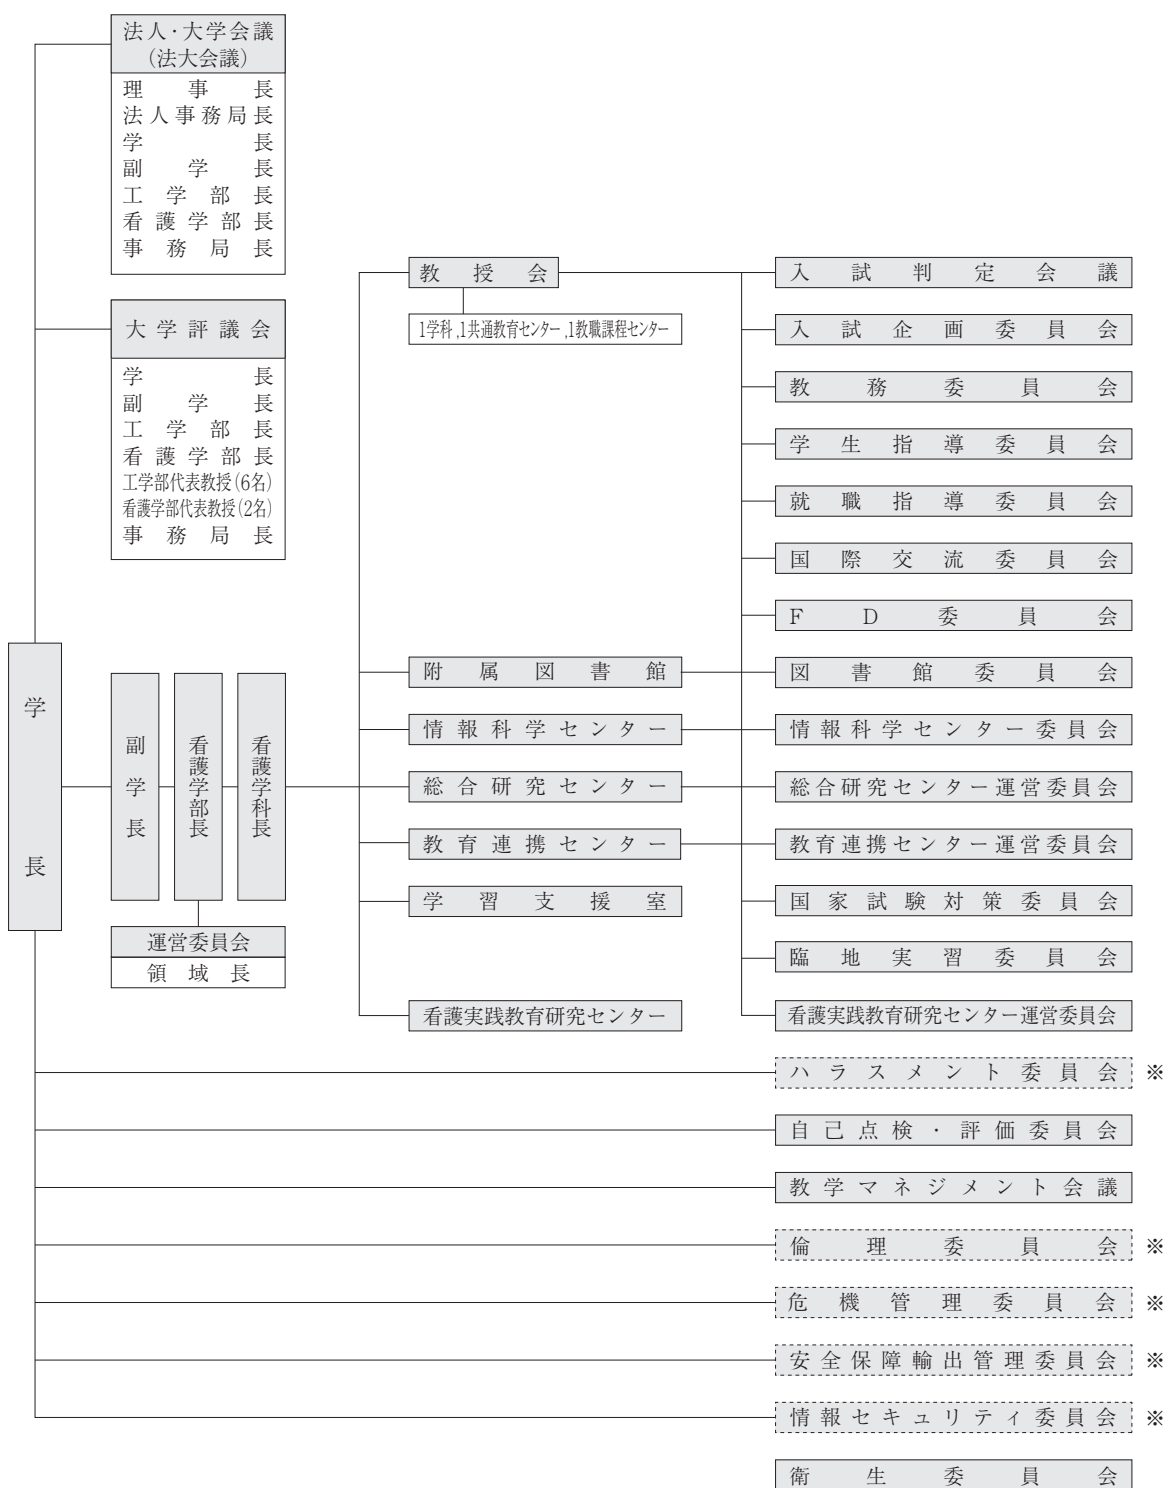

看護学部 運営組織図

※ [] は、非常設委員会