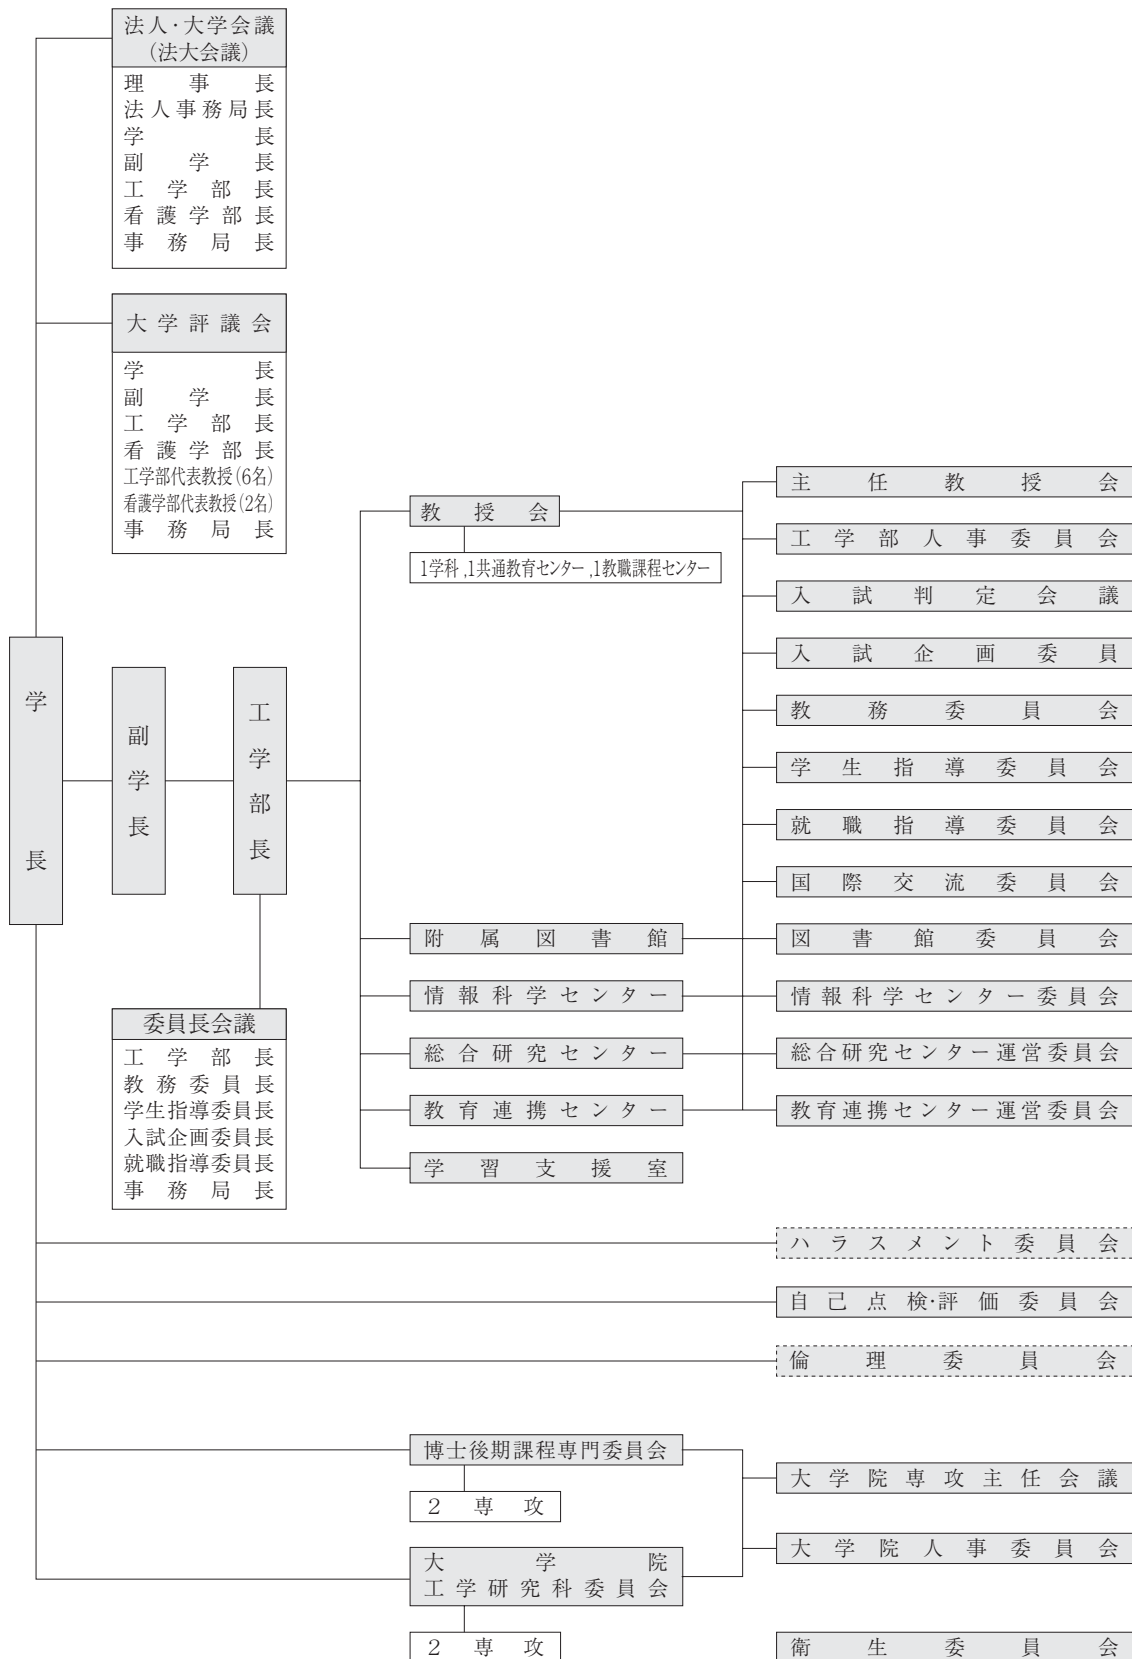

# 工学部・工学研究科 運営組織図

※          は、非常設委員会